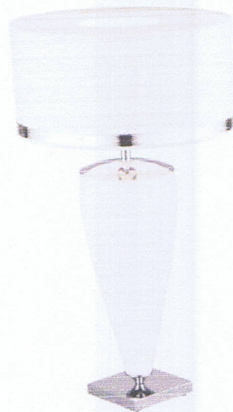

L

POZ. NR 27 WKRA2U

Lampa stołowa LOANA z materiałowym abażurem

lub

Abażurowa LAMPA stołowa LAMPKA biurkowa do gabinetu LORENA Argon 357 1pl czarny chrom

lub

lub

DOROTHY TL1 Big Lampa stołowa