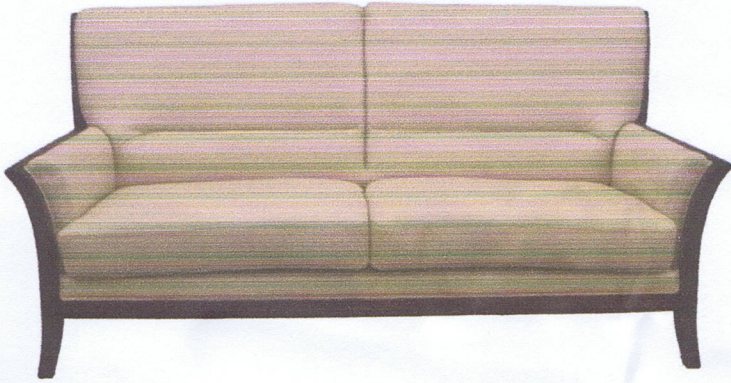

A

- sofa VELE - WOJTYNIAK - kolor, materiał do wyboru

lub KARE DESIGN

POZ. NR 1 WYKAZU

B

DONICE 6 SZTUKI-SEPIA Kubis 36x36/90
szatnia- przy lustrze, przy sofie)

POZ. NR 2 I 6 WYKAZU

STRONA 1

PARTER

C

POZ. NR 12 WYKAZU

ABAŻUR
KOD: 18283
Kolekcja: Vanilla

10 sztuk

Hisa Podstawa lampy kod 4450120 AlmiDecor

D

POZ. NR 13 WYKAZU

ŚWIECZNIK
KOD: 9640097
Kolekcja: Cassima

6 sztuk

(2 szt. na kominek w Lawendowej,
2 szt. na stół przy piecu chlebowym,
2 szt. na kominek w Klubowej).

E

POZ. NR 14 WYKAZU

Drewniany hoker BST-9428-76 - Krzesła RADOMSKO
kolor - orzech

STRONA NR 2

F

POZ. NR 19 WYKAZU

- 4 fotele VELE - WOJTYNIAK - kolor, materiał do wyboru

kolor- sawana 03

lub

kolor- bahama 30

G Kare design :: Stolik Circle czarny 50